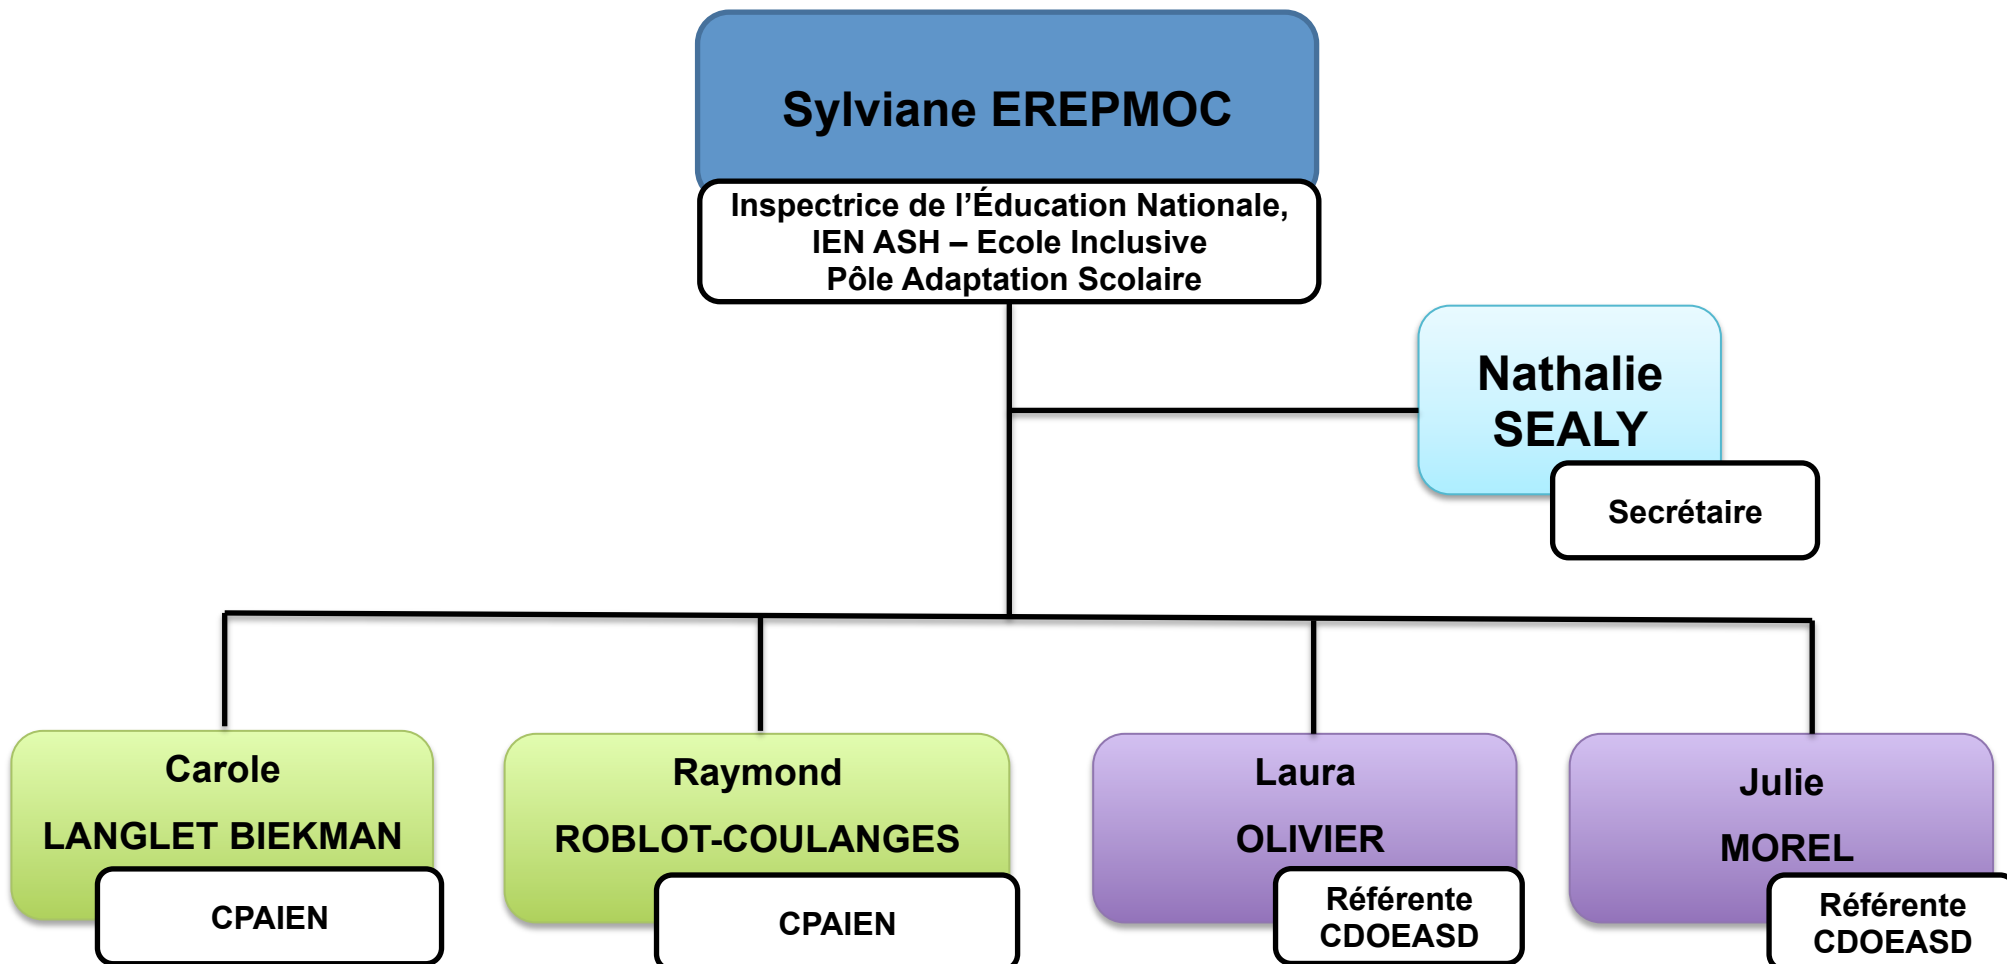

ORGANIGRAMME de la CIRCONSCRIPTION ÉCOLE INCLUSIVE, Pôle Adaptation Scolaire

Circonscription ÉCOLE INCLUSIVE, Pôle Adaptation Scolaire – Rectorat de Guyane
Place Léopold HÉDER, CÉPÉROU – 97300 Cayenne